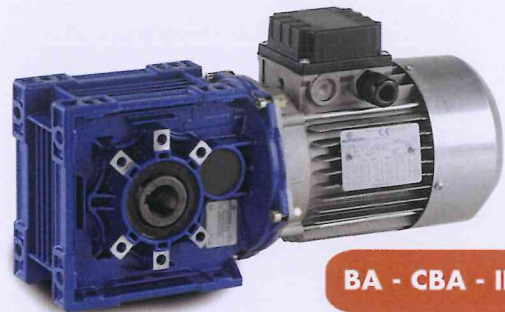

## Snäckväxlar

- Storlek: PO63-075-090-110
- M2 Max: 725 Nm
- Utväxling: 5-100
- Max effekt: 11kW
- IEC-motor fläns
- Kuggförsteg & dubbel snäckväxel
- **Vi lagerför 063-110**

NMRV<sup>®</sup>

## Snäckväxlar

- Storlek: 025-030-040-050-130-150
- M2 Max: 1.550 Nm
- Utväxling: 5-100
- Max effekt: 15kW
- IEC-motor fläns
- Kuggförsteg & dubbel snäckväxel
- **Vi lagerför 025-150**

H - PH - CH - IH

## Kuggväxelmotorer, gjutjärn

- Storlek: 030-040-050-060-080-100-125-140
- M2 Max: 8000 Nm
- Utväxling: 1,23-282,1
- Max effekt: 45kW
- IEC-motor fläns eller kompaktmotor
- **Vi lagerför storlek 030-080 2- & 3-steg**